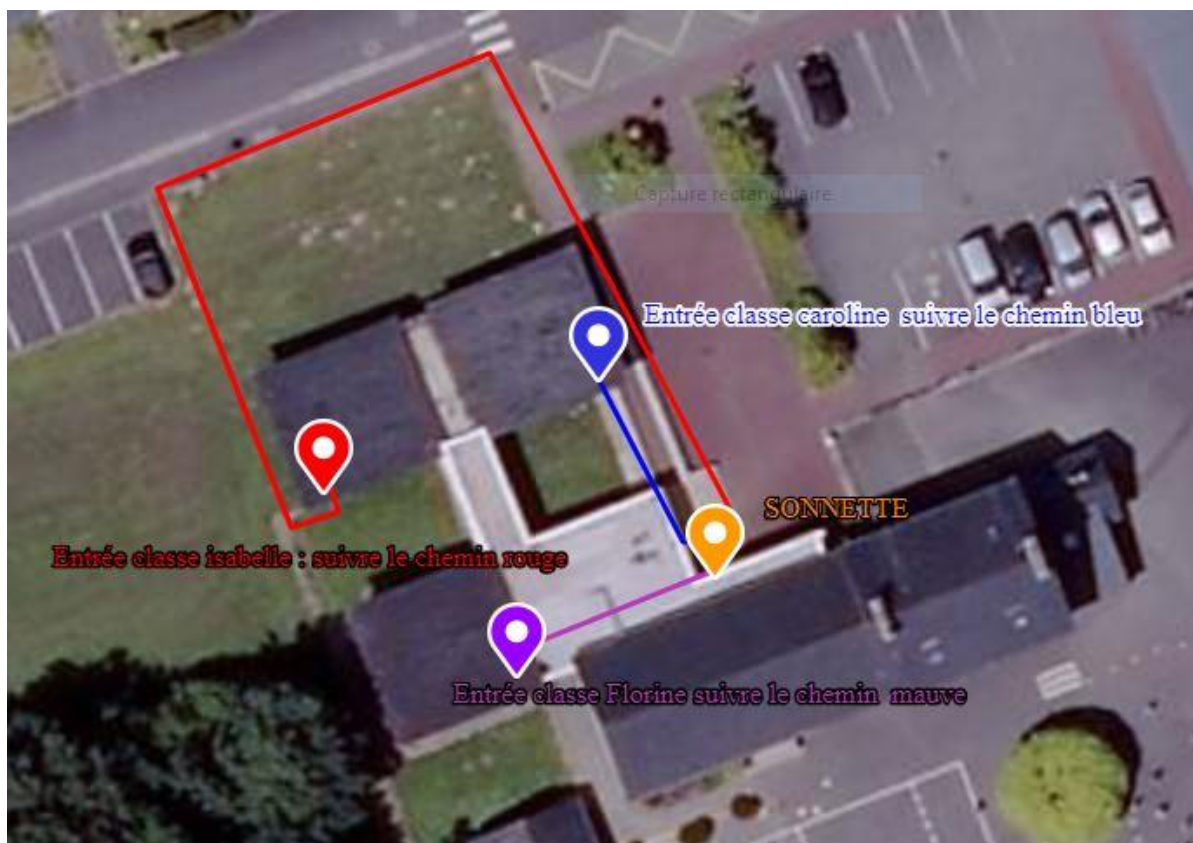

Toutefois, cette ouverture ne peut se faire que sous certaines conditions.

L'ensemble des éléments ci-dessous prend appui sur les mesures définies par le *Protocole de reprise d'activités des accueils collectifs de mineurs à compter du 12 mai 2020*. (Direction Départementale de la Cohésion Sociale)

A compter du 12 Mai, nous allons tous jouer un rôle essentiel pour garantir cette sécurité sanitaire. C'est pourquoi, nous vous demandons de bien vouloir respecter les mesures suivantes :

- **Ne pas mettre vos enfants en garderie** en cas d'apparition de symptômes évoquant un Covid-19 ou toute autre maladie chez vos enfants ou un membre de la famille.
- **Lavage des mains et prise de température** de vos enfants avant le départ pour la garderie (37.8°C ou plus, l'enfant ne se rend pas en garderie)
- **Application des gestes « barrière » et de la distanciation physique** (Eviter les regroupements, privilégier l'attente dans les voitures)
- **Respect strict des horaires** fournis à l'inscription.

- **Modalités de l'accueil :**
  - **Signalez votre arrivée en utilisant la sonnette à l'entrée de l'école.** (cf. Plan ci-dessous)
  - **Les parents ne rentrent pas dans l'enceinte de l'école ;**
  - **Un agent viendra accueillir ou raccompagnera votre enfant à l'entrée ;**
  - **Les enfants seront pris en charge directement dans leurs classes.**

Pour toute question, contactez Gilles Kerriou. gilleskerriousipp@orange.fr
06.70.50.96.02.